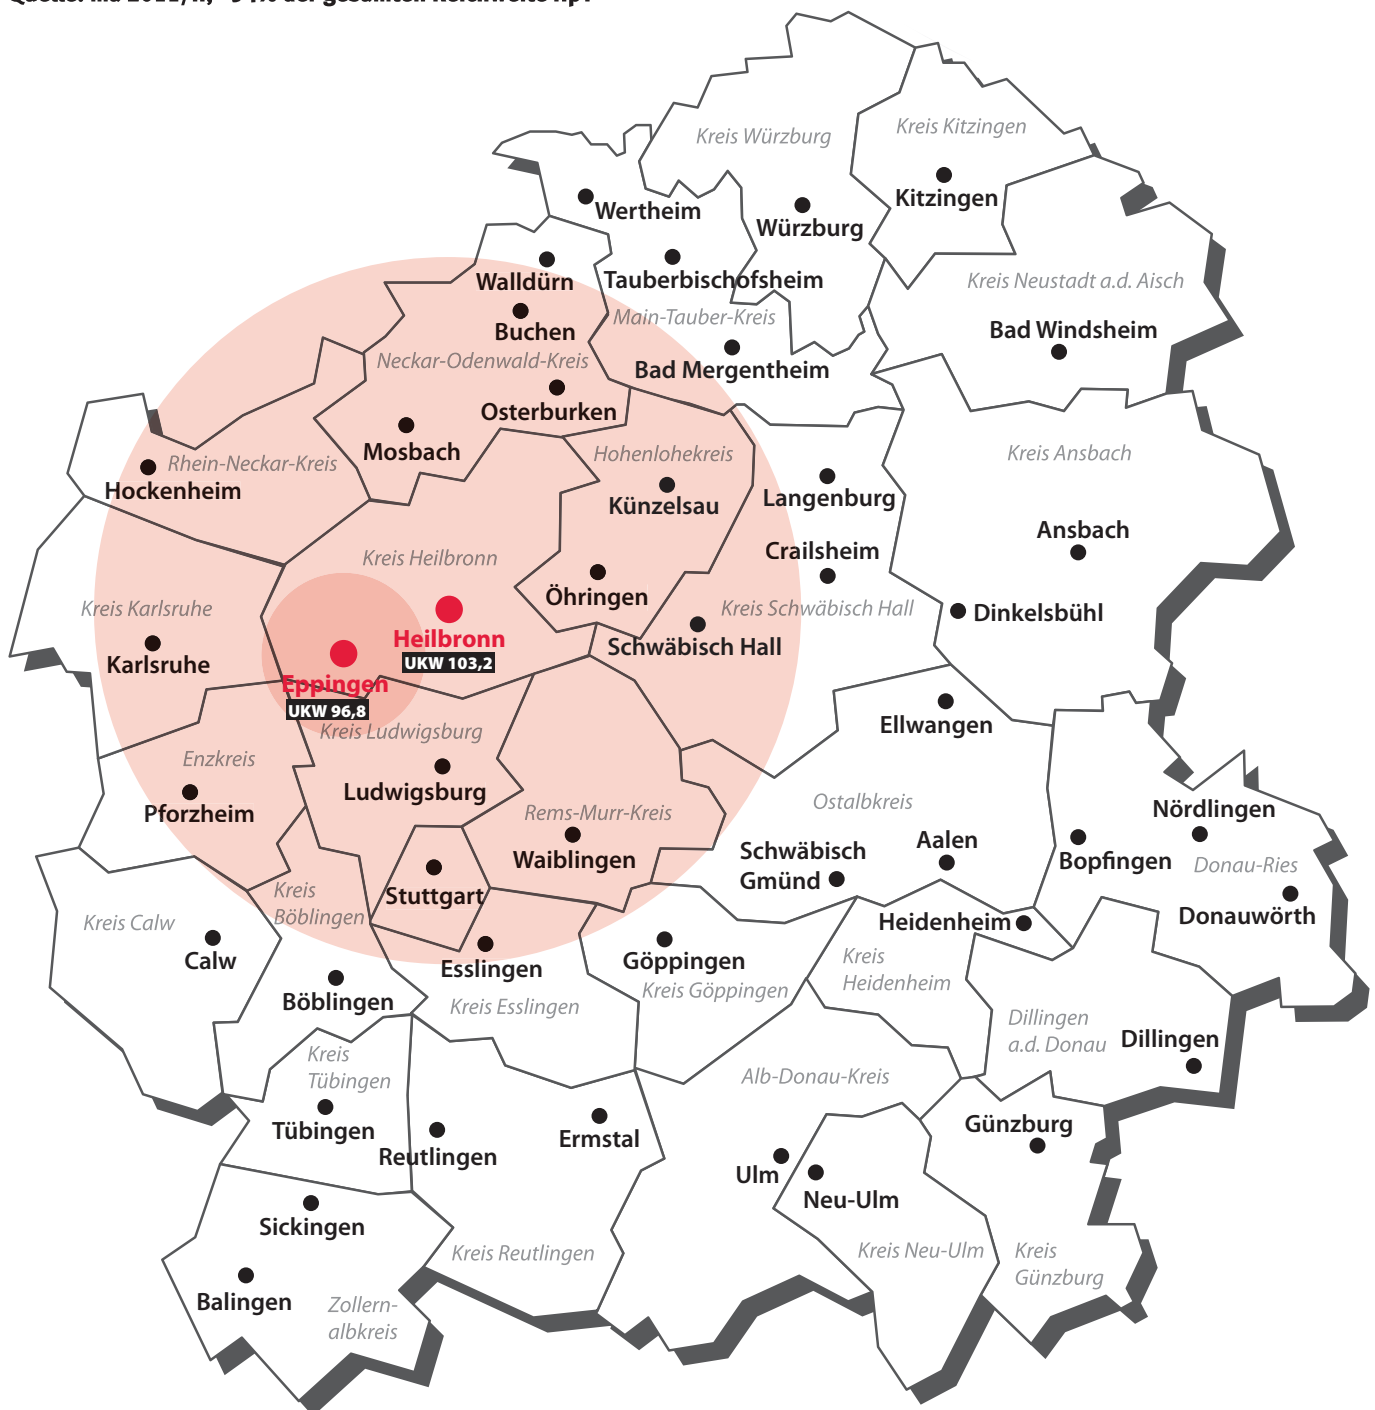

Radio Ton

Heilbronn

Marktführer im Stadt- und Landkreis Heilbronn!

Mit dieser Sendestrecke erreichen Sie:

Hörer in den letzten 2 Wochen (WHK)	448.000
Hörer pro Tag*	236.000
Stammhörer	158.000
Tagesreichweite Mo – Fr	156.000
Stundennettoreichweite Mo – Fr	42.000

Quelle: ma 2011/II, *54% der gesamten Reichweite HpT

Radio Ton

Neckar Alb

Mit dieser Sendestrecke erreichen Sie:

Hörer in den letzten 2 Wochen (WHK)	202.000
Hörer pro Tag*	70.000
Stammhörer	60.000
Tagesreichweite Mo – Fr	46.000
Stundennettoreichweite Mo – Fr	11.000

Quelle: ma 2011/II, *16% der gesamten Reichweite HpT